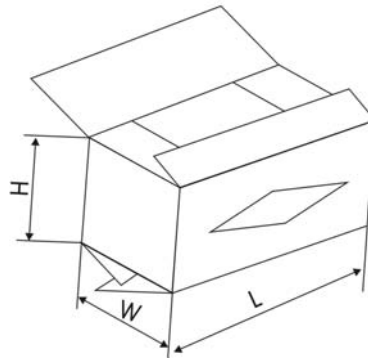

1. SKETCH MAP OF PACKAGE

INNER BOX

CARTON

Package No	Packing Method	PCS/Box	PCS/Carton	Inner Box Size (mm)	Carton Size (mm)	Gross Weight KG/BOX
SOT-23	Reel Packing	4500	180000	210*208*203	440*440*230	6.91
SOT-89	Reel Packing	7000	56000	182*182*135	386*386*298	8.8
SOT-223	Reel Packing	10000	40000	363*340*85	378*350*385	9.92
SOT-323	Reel Packing	45000	180000	210*210*200	440*440*230	8
SOT-363	Reel Packing	45000	180000	210*210*200	440*440*230	8
T0-251	Tube Packing	4500	22500	560*160*380	580*305*180	15
T0-252AB	Reel Packing	5000	40000	338*335*47	400*365*360	22
SOT-523	Reel Packing	18000	108000	183*188*80	386*265*215	4.41
T0-263	Reel Packing	800	6400	345*335*35	360*315*360	15
	Tube Packing	1000	5000	550*160*380	570*220*180	14
T0-3PXK	Tube Packing	500	2000	440*105*84	475*250*200	14
T0-247	Tube Packing	500	2000	440*105*84	475*250*200	14
T0-3PL	Tube Packing	500	2000	550*110*90	580*255*215	25